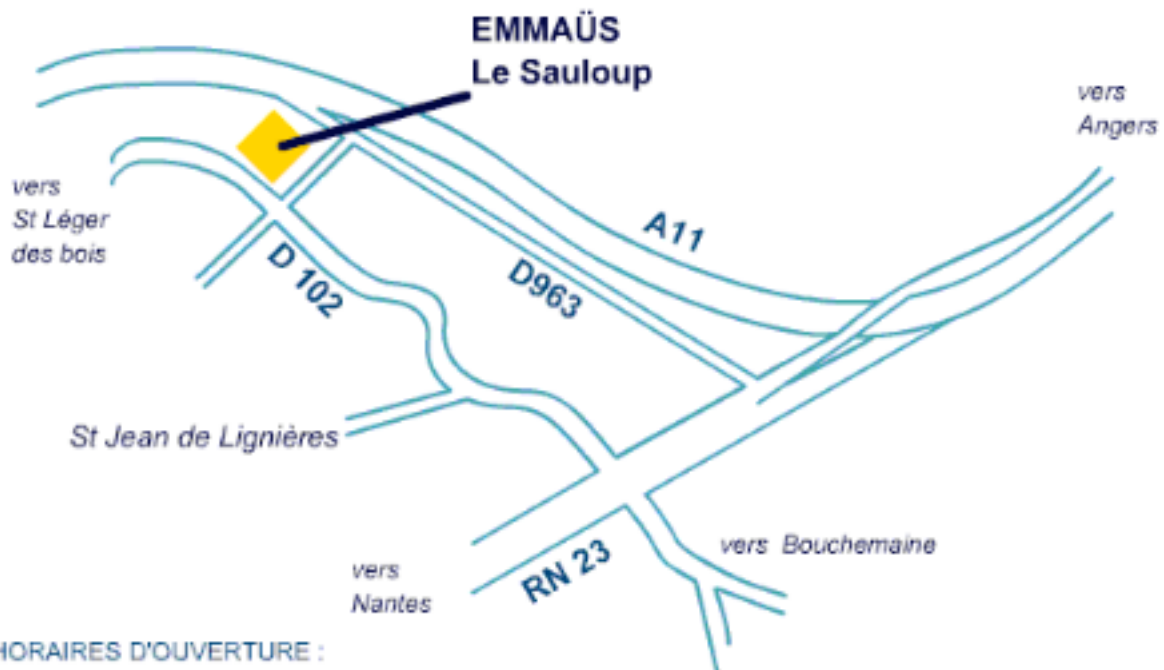

Plan d'accès à la salle de vente Emmaüs Angers

HORAIRES D'OUVERTURE :

La salles des ventes du Sauloup :

lundi, mecredi et samedi : 14h30 à 18h

La salle de vente du 106 avenue Pasteur :

le mercredi et le samedi de 14h30 à 18h